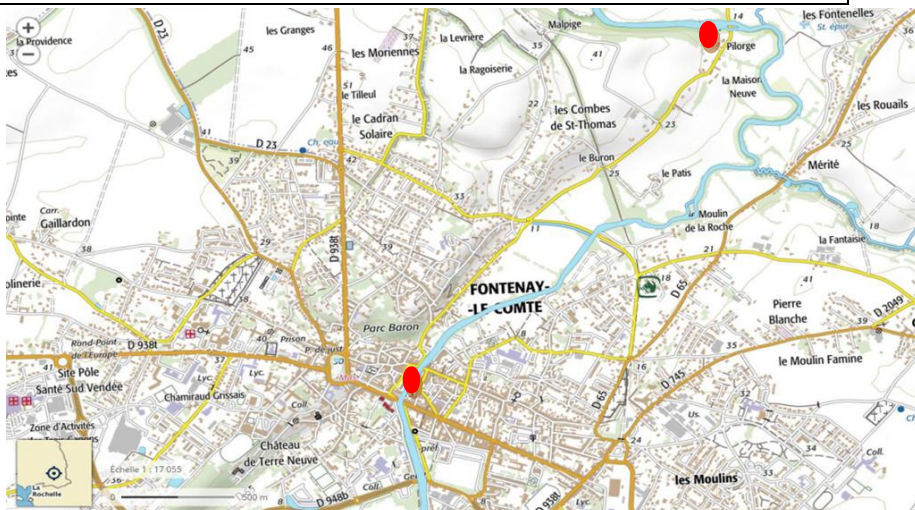

## Parcours classique

- Rivière la Vendée, parcours de classe I(II) sinueux.
- Navigation sur lâcher d'eau.
- Départ : En rive droite en aval du club
- Débarquement : En rive gauche en aval de la passerelle, quai poey d'avant.
- Parcours jeune >2km
- Parcours régional <4km

### Arrivée jeune

L'arrivée se situe juste avant le pont du Boulevard du maréchal de lattre de tassigny.

Ne pas descendre en camion

Petit parking pour charger les beaux.

### Arrivée course régional

L'arrivée se situe sous la passerelle des cordeliers, quai poey d'avant. Attention le quai sera fermé lors de la manif. Il faut se garer sur la place de Verdum. (Accès boulevard du chail, rue Kleber)