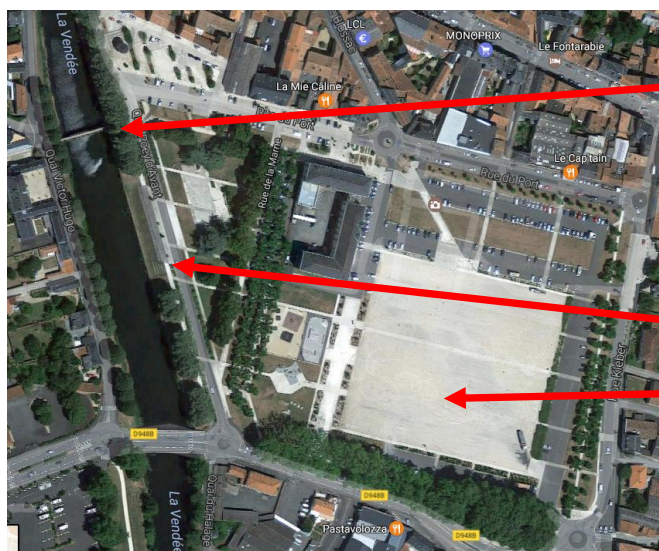

## Départ

Le départ sera situé au club de kayak (route de pilorge), en fonction des conditions du lâcher il aura lieu en amont ou en aval de la chaussée.

Parking 1

Parking 2

## Arrivée

### Arrivée jeune

L'arrivée se situe juste avant le pont du Boulevard du maréchal de lattre de tassigny.

Ne pas descendre en camion

Petit parking pour charger les beaux.

### Arrivée course régional

L'arrivée se situe sous la passerelle des cordeliers, quai poey d'avant. Attention le quai sera fermé lors de la manif. Il faut se garer sur la place de Verdum. (Accès boulevard du chail, rue Kleber)